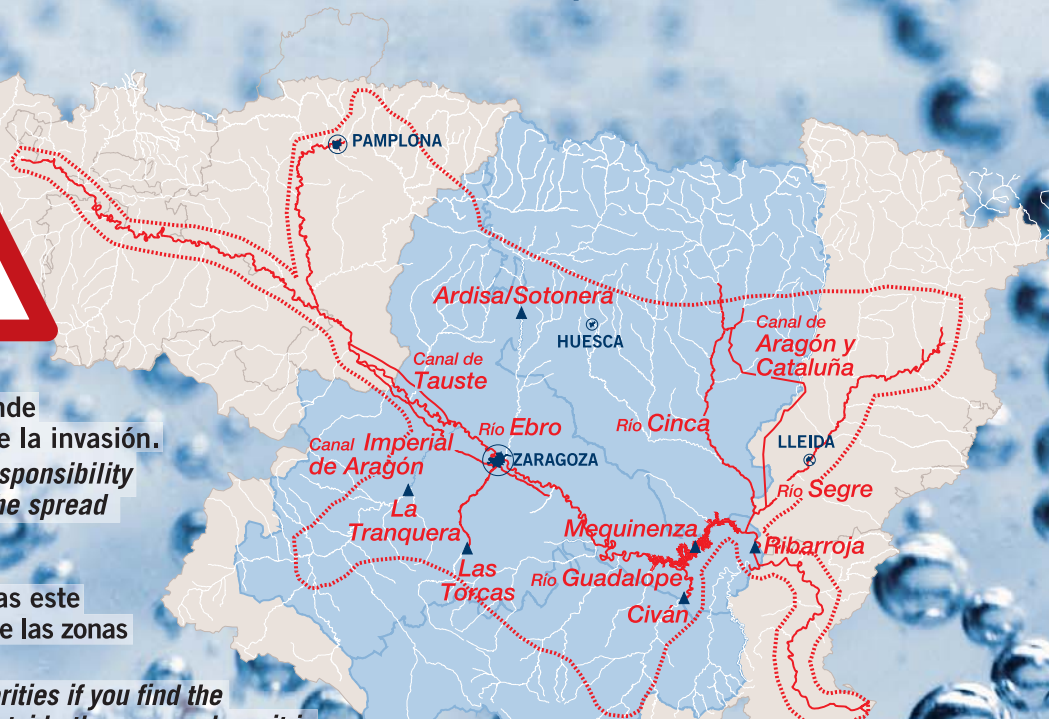

- Cursos de agua y embalses con presencia de mejillón cebra
- Zona con presencia potencial de mejillón cebra
- Embalses

0 10 20 30 40 50 Km